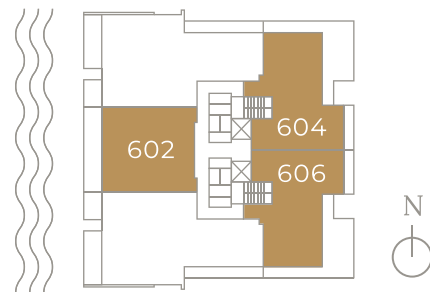

UNIT 606

2 Bedrooms + Den / 3.5 Bath
2,311 sq.ft / 214 m²