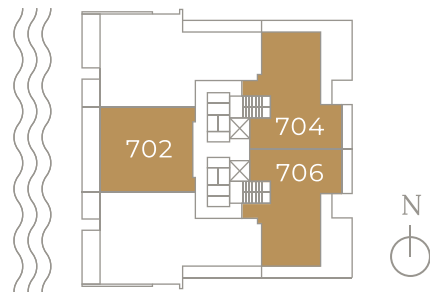

### UNIT 702

2 Bedrooms + Den / 3.5 Bath  
1,883 sq. ft. / 174 m<sup>2</sup>

### UNIT 704

2 Bedrooms + Den / 3.5 Bath  
1,939 sq. ft. / 180 m<sup>2</sup>

### UNIT 706

2 Bedrooms + Den / 3.5 Bath  
1,939 sq. ft. / 180 m<sup>2</sup>