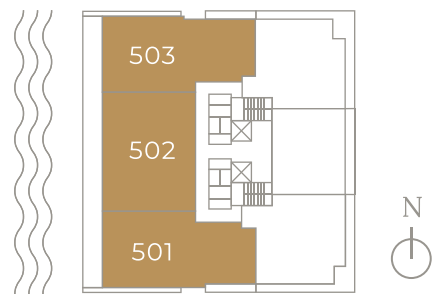

3 BEDROOM COLLECTION

LEVEL 5

UNIT 501

3 Bedrooms + Den / 4 Bath
2,466 sq. ft. / 229 m²

UNIT 502

3 Bedrooms + Den / 4.5 Bath
2,603 sq. ft. / 241 m²

UNIT 503

3 Bedrooms + Den / 4 Bath
2,466 sq. ft. / 229 m²